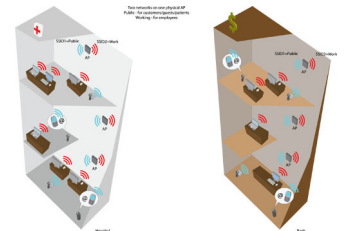

Ejemplos de uso

Hotspot

El APC 2Mi es ideal para aplicaciones de hotspot en interiores o como cliente de exterior con antenas externas.

AP en empresa

El APC 2Mi es un equipo rico en características que puede ser utilizado como access point en empresas y configurar entre otras cosas varios SSIDs.

Wireless

WLAN standard	IEEE 802.11 a/n
Modo de radio	MIMO 2x2
Modo de operación	Access point (auto WDS), Cliente, Cliente WDS, iPoll Access Point, Cliete iPoll
Banda de operación	5.1 - 5.9 GHz (depende del país - FCC 5.745 a 5.825 GHz)
Potencia de transmisión	Hasta 29 dBm (depende del país)
Sensibilidad de recepción	Entre -95 y -75 dBm dependiendo de la modulación
Ancho de banda	20, 40 MHz
Tipo de modulación	802.11 a/n: OFDM (64-QAM, 16-QAM, QPSK, BPSK)
Velocidad de datos	802.11 n: 300, 270, 240, 180, 120, 90, 60, 30 Mbps 802.11 a: 54, 48, 36, 24, 18, 12, 9, 6 Mbps
Corrección de errores	FEC, ARQ Selectivo
Esquema dúplex	TDD