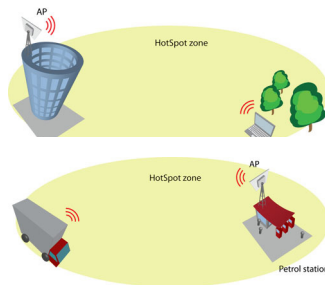

Ejemplos de uso

Hotspot

El APC 2Mi es ideal para aplicaciones de hotspot en interiores o como cliente de exterior con antenas externas.

AP en empresa

El APC 2Mi es un equipo rico en características que puede ser utilizado como access point en empresas y configurar entre otras cosas varios SSIDs.

Wireless

WLAN standard	IEEE 802.11 a/n
Modo de radio	MIMO 2x2
Modo de operación	Access point (auto WDS), Cliente, Cliente WDS, iPoll Access Point, Cliete iPoll
Banda de operación	5.1 - 5.9 GHz (depende del país - FCC 5.745 a 5.825 GHz)
Potencia de transmisión	Hasta 29 dBm (depende del país)
Sensibilidad de recepción	Entre -95 y -75 dBm dependiendo de la modulación
Ancho de banda	20, 40 MHz
Tipo de modulación	802.11 a/n: OFDM (64-QAM, 16-QAM, QPSK, BPSK)
Velocidad de datos	802.11 n: 300, 270, 240, 180, 120, 90, 60, 30 Mbps 802.11 a: 54, 48, 36, 24, 18, 12, 9, 6 Mbps
Corrección de errores	FEC, ARQ Selectivo
Esquema dúplex	TDD