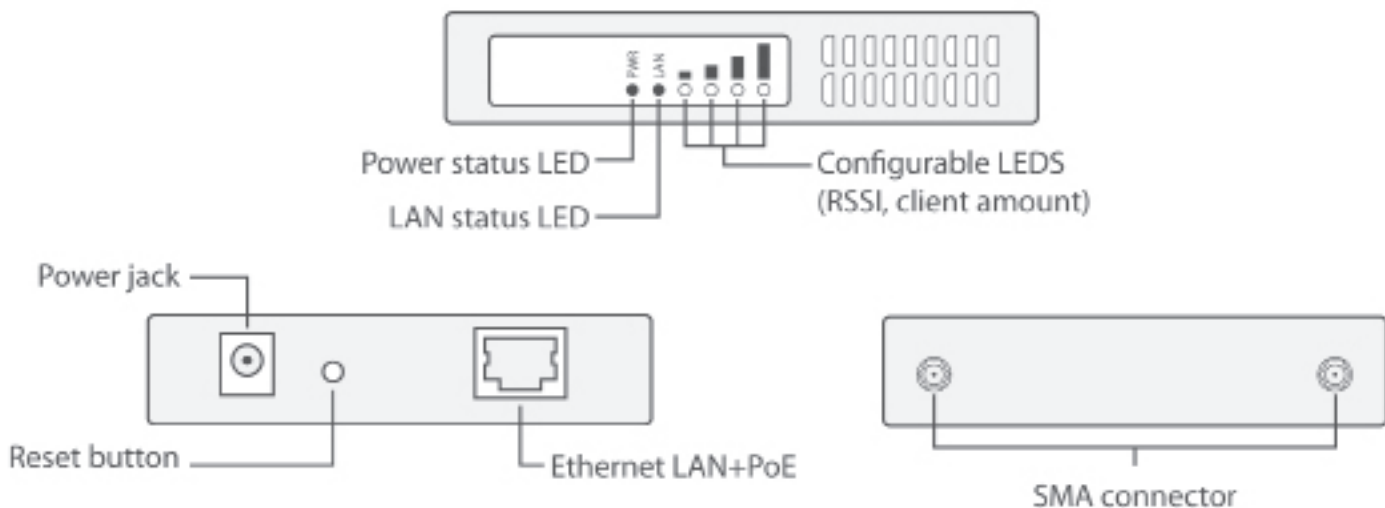

Físicas

Dimensiones	Largo 123 mm (4.8 "), ancho 85 mm (3.3 "), alto 20 mm (0.78 ")
Peso	280 g (9.8 oz)
Fuente de poder	12 - 48 V DC PoE pasivo
Alimentación	100 – 240 VAC via included adapte
Consumo de potencia	6.5 W

Ambientales

Temperatura de operación	-20°C (-4 F) ~ +55°C (+131 F)
Humedad	0 ~ 90 % (no condensada)

Gestión

Configuración del sistema	Web GUI amigable, línea de comandos a través de SSH, gestión centralizada vía WNMS, reset a valores de fábrica a través de herramienta y de un paquete especial de ICMP.
Monitoreo	SNMP v1/2c/3 servidor, syslogs, alertas del sistema a través de e-mail y alertas SNMP

Regulación

Certificación	Cumplimiento FCC/CE/RoHS